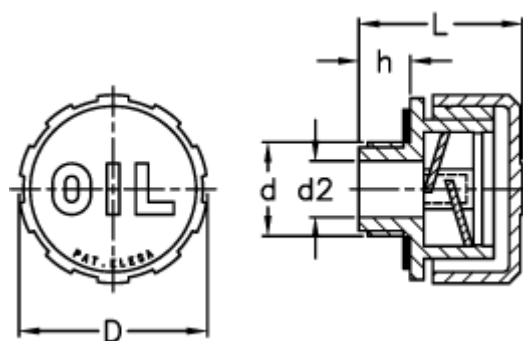

Varenummer: 2311054101
Beskrivelse: E+G Olieprop
SFP.30-1/2

Mål

D = 31
d = G 1/2
d2 = 12
h = 9.5
L = 29.5